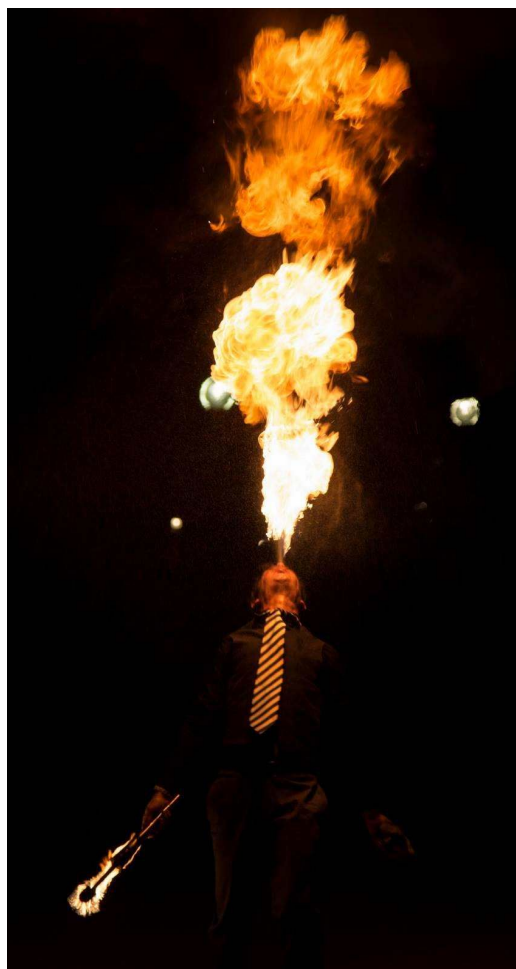

Feu follet

Durée : 25 min

Tout Public

Jonglage feu et petite pyrotechnie !

Avec du jonglage torches,
swing, cordes, éventails de
feu. Parapluie et Houla hoop
Et cracheur de feu !

Fiche technique

1 régisseur et 2 artistes

En extérieur

ouverture plateau minimum : 10 m

profondeur plateau minimum : 10 m

hauteur minimum : 8 m

Lumières et Son :

(cie autonome)